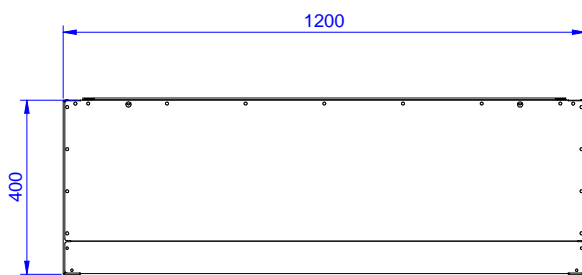

Gornja/e

Ključne informacije:

Br. vrata:	2
133210 (PSS1200LCN)	
Vanjske dimenzije, širina:	1200 mm
Vanjske dimenzije, dubina:	400 mm
Vanjske dimenzije, visina:	650 mm