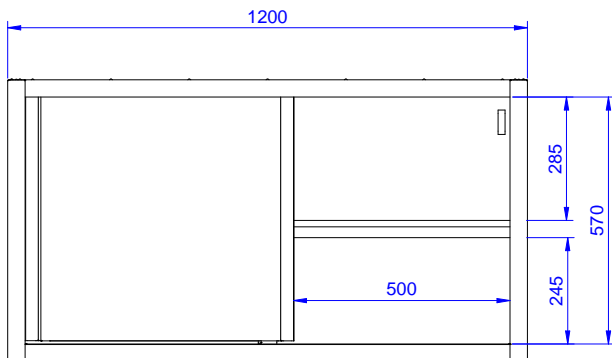

Prednja/e

Bočna/o